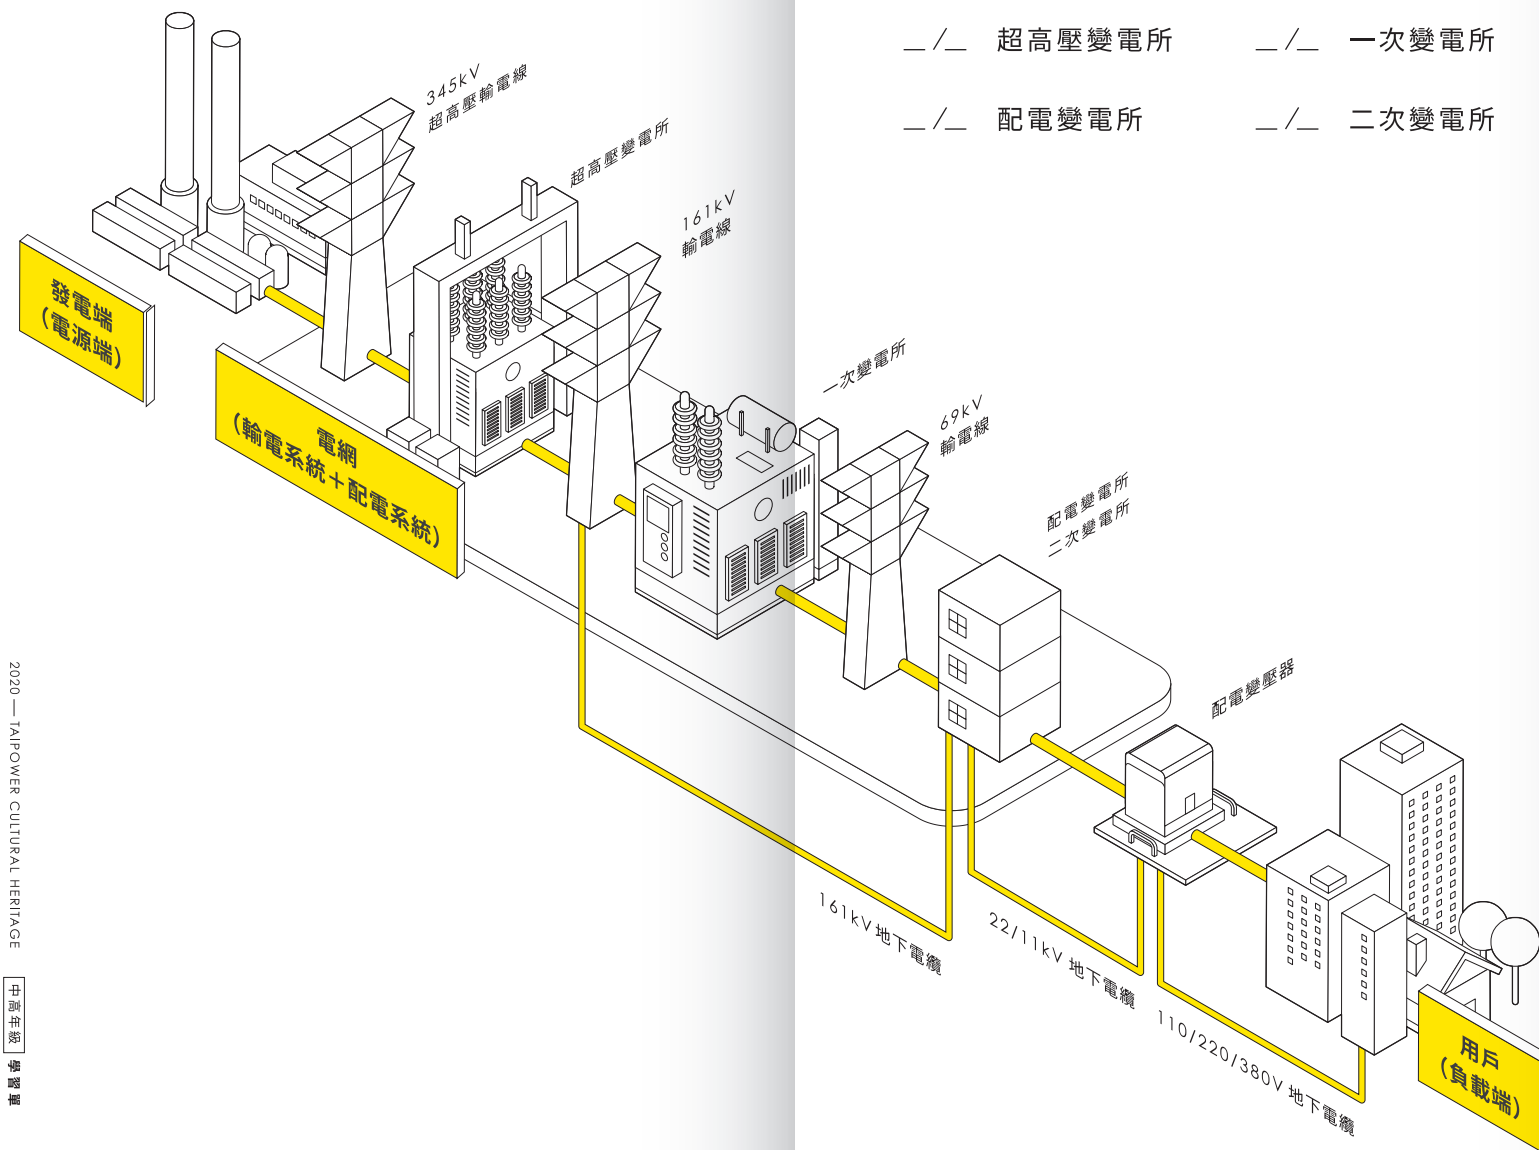

電力宅配到你家 色彩遊戲

電經歷層層關卡，從發電廠到我們的家中，一起來為電力設備填上你喜歡的色彩吧！

請你試看看，能不能正確填入各種電力場域所對應的英文縮寫。

- _/_ 超高壓變電所
- _/_ 一次變電所
- _/_ 配電變電所
- _/_ 二次變電所

2020 台灣電力文資特展

LIGHT UP

是電力在驅動

345kV → 110V

中高年級 學習單

廣告

小朋友們，

歡迎來到「島嶼脈動」台灣電力文資特展！
習慣了被電力環抱的生活，這一次跟我們一起窺探插頭後方的電力世界！

電力系統小知識

看完展覽後，請小試身手回答以下問題，在正確的答案上打✓

- 電網輸通島嶼電力的任督二脈，1945年成立到現在，總計已完成多少回線公里的輸電線路？
 6.1萬 1.6萬 15萬
- 電線桿或變電箱上，標有兩排由英文、數字所組成的電力座標，也是山友另類的GPS，通常會出現幾碼？
 9-11碼 14-16碼 17-19碼
- 電力系統由發電、輸電與配電系統結合而成，其中輸電及配電系統又可稱作？
 電纜 電廠 電網
- 一度電是指用1,000瓦特的用電器具，連續使用多久所消耗的電量？
 10小時 1小時 1天
- Bubu家安裝了什麼類型的電表，才能夠讓媽媽無時無刻都能掌握家中的用電量？
 二線式電表 智慧電表 三線式電表
- 台電退役輸電設備「木橫擔」的編號是？
 BomBom E010 TPC2020

電力物件連連看

請將圖片連上正確的名稱喔！

電纜剝皮器
剝除電纜絕緣外層

電源轉供告示牌
停電或施工標示用

熔絲鏈開關
保護電力設備用

機械式路燈
時控開關
臨時控制路燈開關

收費背包
人員收費用公事包

CHARGED WITH ELECTRICITY
2020 台灣電力文資特展

Songshan Cultural and Creative Park

No.133, Guangfu South Road, Xinyi District, Taipei City

每日 | 10:00 ————— 18:00 (17:45最後入場)